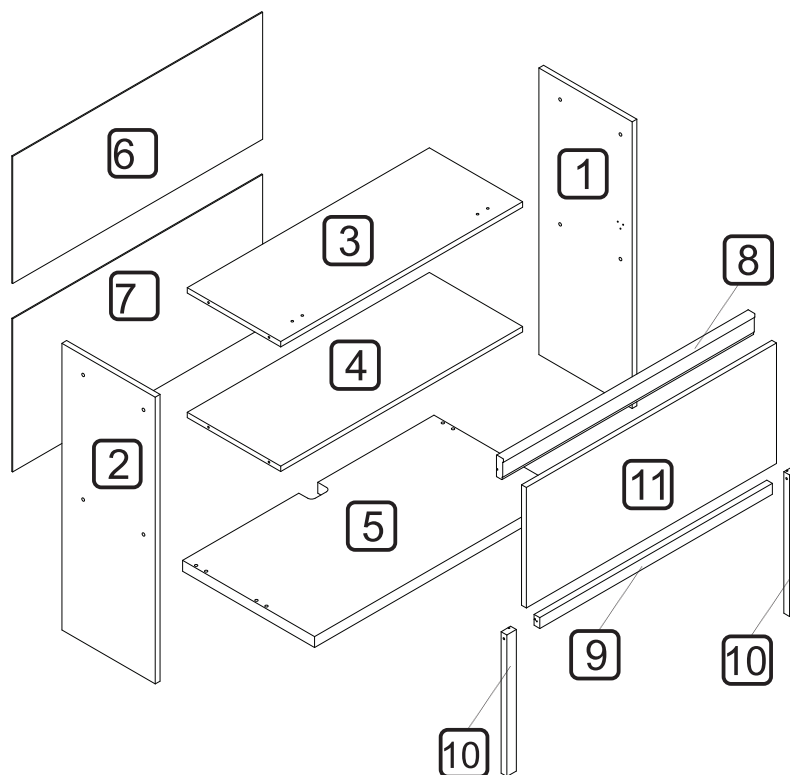

MANUAL DE MONTAGEM CÓDIGO 300977  
**ARMÁRIO MICRO-ONDAS 1 PORTA  
BASCULANTE MARQUESA  
80CM 100% MDF**

A marca da gestão florestal responsável  
FSC® C168299

**DIMENSÕES DOS ESPAÇOS INTERNOS (MEDIDAS EM MILÍMETROS)**

DIMENSÕES MÁXIMAS DO PRODUTO MONTADO

CÓDIGO	DESCRIÇÃO	QTDE	COMP	LARG	ESP
1	LATERAL DIREITA	1	790	297	15
2	LATERAL ESQUERDA	1	790	297	15
3	TAMPO	1	770	297	15
4	PRATELEIRA / BASE	1	770	297	15
5	BASE MONTADA	1	800	420	30
6	FUNDO TRASEIRO	1	795	350	2,5
7	FUNDO TRASEIRO INFERIOR	1	795	422	2,5
8	MOLDURA SUPERIOR	1	801	60	22
9	MOLDURA SUP/INF	1	740	30	18
10	MOLDURA LATERAL NICHÔ	2	390	30	18
11	PORTA	1	796	332	15

CÓDIGO/DESCRIÇÃO	QUANTIDADE	CÓDIGO/DESCRIÇÃO	QUANTIDADE
<b>A</b>  PREGO 10x10 COM CABEÇA	40	<b>B</b>  PARAFUSO 7x40mm CABEÇA CHATA	8
<b>C</b>  CHAVE ZETA	1	<b>D</b>  CANTONEIRA METÁLICA DE FIXAÇÃO	2
<b>E</b>  PARAFUSO 4x14mm CABEÇA PANELA	42	<b>F</b>  PARAFUSO DE UNIÃO 17mm	5
<b>G</b>  PARAFUSO UNIÃO DE MÓDULOS 28MM	3	<b>H</b>  BATENTE DE SILICONE	2
<b>I</b>  DOBRADIÇA ALTA CANECO 35mm	2	<b>J</b>  CALÇO DE DOBRADIÇA SUPER ALTO	2
<b>K</b>  CANTONEIRA METÁLICA PARA FIXAÇÃO NA PAREDE	4	<b>L</b>  BUCHA DE PAREDE DE 8MM	4
<b>M</b>  PARAFUSO 5x50mm CABEÇA FLANGEADA	4	<b>N</b>  SUPORTE ANGULAR	11
<b>O</b>  TAPA FURO ADESIVO 12mm	14	<b>P</b>  CAPA PLÁSTICA PARA CANTONEIRA	4
<b>Q</b>  PARAFUSO 7x70mm CABEÇA CHATA	4	<b>R</b>  FIXADOR FUNDO TRASEIRO METÁLICO	6
<b>S</b>  CAVILHA 8x30mm	4	<b>U</b>  PISTÃO A GÁS 60N	1
<b>V</b>  PUXADOR ALUNGO	1	<b>W</b>  PARAFUSO 3,5X50mm CABEÇA CHATA	2