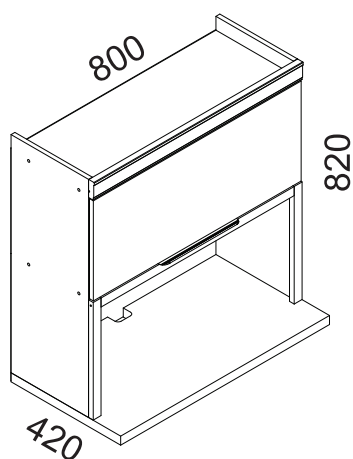

MANUAL DE MONTAGEM CÓDIGO 300977  
**ARMÁRIO MICRO-ONDAS 1 PORTA  
BASCULANTE MARQUESA  
80CM 100% MDF**

A marca da gestão florestal responsável  
FSC® C168299

**DIMENSÕES DOS ESPAÇOS INTERNOS (MEDIDAS EM MILÍMETROS)**

DIMENSÕES MÁXIMAS DO PRODUTO MONTADO

CÓDIGO	DESCRIÇÃO	QTDE	COMP	LARG	ESP
1	LATERAL DIREITA	1	790	297	15
2	LATERAL ESQUERDA	1	790	297	15
3	TAMPO	1	770	297	15
4	PRATELEIRA / BASE	1	770	297	15
5	BASE MONTADA	1	800	420	30
6	FUNDO TRASEIRO	1	795	350	2,5
7	FUNDO TRASEIRO INFERIOR	1	795	422	2,5
8	MOLDURA SUPERIOR	1	801	60	22
9	MOLDURA SUP/INF	1	740	30	18
10	MOLDURA LATERAL NICHÔ	2	390	30	18
11	PORTA	1	796	332	15

CÓDIGO/DESCRIÇÃO	QUANTIDADE	CÓDIGO/DESCRIÇÃO	QUANTIDADE
<b>A</b>  PREGO 10x10 COM CABEÇA	40	<b>B</b>  PARAFUSO 7x40mm CABEÇA CHATA	8
<b>C</b>  CHAVE ZETA	1	<b>D</b>  CANTONEIRA METÁLICA DE FIXAÇÃO	2
<b>E</b>  PARAFUSO 4x14mm CABEÇA PANELA	42	<b>F</b>  PARAFUSO DE UNIÃO 17mm	5
<b>G</b>  PARAFUSO UNIÃO DE MÓDULOS 28MM	3	<b>H</b>  BATENTE DE SILICONE	2
<b>I</b>  DOBRADIÇA ALTA CANECO 35mm	2	<b>J</b>  CALÇO DE DOBRADIÇA SUPER ALTO	2
<b>K</b>  CANTONEIRA METÁLICA PARA FIXAÇÃO NA PAREDE	4	<b>L</b>  BUCHA DE PAREDE DE 8MM	4
<b>M</b>  PARAFUSO 5x50mm CABEÇA FLANGEADA	4	<b>N</b>  SUPORTE ANGULAR	11
<b>O</b>  TAPA FURO ADESIVO 12mm	14	<b>P</b>  CAPA PLÁSTICA PARA CANTONEIRA	4
<b>Q</b>  PARAFUSO 7x70mm CABEÇA CHATA	4	<b>R</b>  FIXADOR FUNDO TRASEIRO METÁLICO	6
<b>S</b>  CAVILHA 8x30mm	4	<b>U</b>  PISTÃO A GÁS 60N	1
<b>V</b>  PUXADOR ALUNGO	1	<b>W</b>  PARAFUSO 3,5X50mm CABEÇA CHATA	2