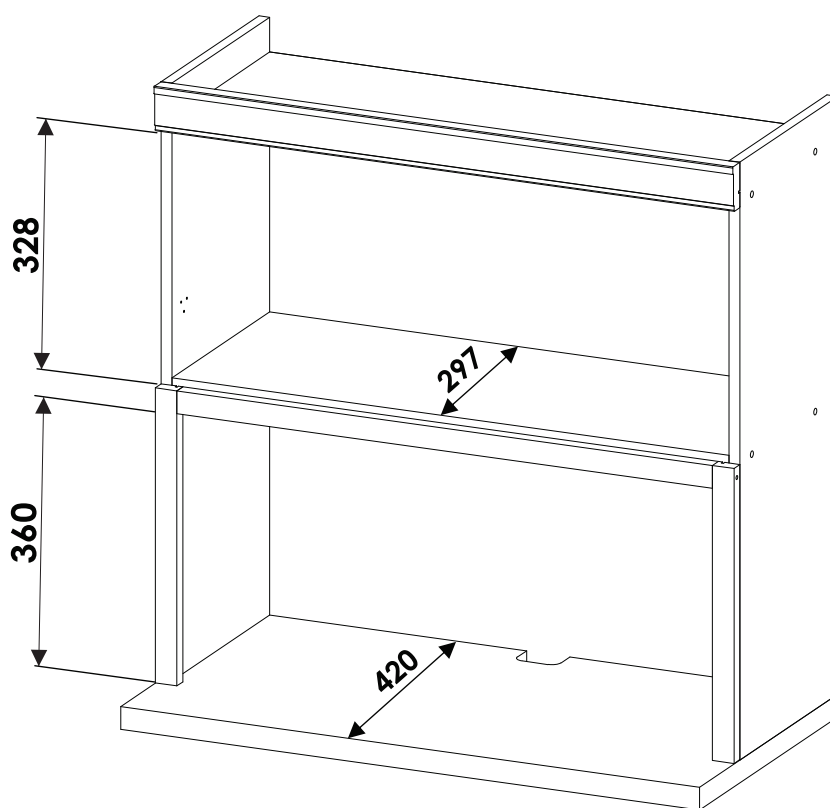

MANUAL DE MONTAGEM CÓDIGO 300977  
**ARMÁRIO MICRO-ONDAS 1 PORTA  
BASCULANTE MARQUESA  
80CM 100% MDF**

A marca da gestão florestal responsável  
FSC® C168299

**DIMENSÕES DOS ESPAÇOS INTERNOS (MEDIDAS EM MILÍMETROS)**

DIMENSÕES MÁXIMAS DO PRODUTO MONTADO

CÓDIGO	DESCRIÇÃO	QTDE	COMP	LARG	ESP
1	LATERAL DIREITA	1	790	297	15
2	LATERAL ESQUERDA	1	790	297	15
3	TAMPO	1	770	297	15
4	PRATELEIRA / BASE	1	770	297	15
5	BASE MONTADA	1	800	420	30
6	FUNDO TRASEIRO	1	795	350	2,5
7	FUNDO TRASEIRO INFERIOR	1	795	422	2,5
8	MOLDURA SUPERIOR	1	801	60	22
9	MOLDURA SUP/INF	1	740	30	18
10	MOLDURA LATERAL NICHÔ	2	390	30	18
11	PORTA	1	796	332	15

CÓDIGO/DESCRIÇÃO	QUANTIDADE	CÓDIGO/DESCRIÇÃO	QUANTIDADE
<b>A</b>  PREGO 10x10 COM CABEÇA	40	<b>B</b>  PARAFUSO 7x40mm CABEÇA CHATA	8
<b>C</b>  CHAVE ZETA	1	<b>D</b>  CANTONEIRA METÁLICA DE FIXAÇÃO	2
<b>E</b>  PARAFUSO 4x14mm CABEÇA PANELA	42	<b>F</b>  PARAFUSO DE UNIÃO 17mm	5
<b>G</b>  PARAFUSO UNIÃO DE MÓDULOS 28MM	3	<b>H</b>  BATENTE DE SILICONE	2
<b>I</b>  DOBRADIÇA ALTA CANECO 35mm	2	<b>J</b>  CALÇO DE DOBRADIÇA SUPER ALTO	2
<b>K</b>  CANTONEIRA METÁLICA PARA FIXAÇÃO NA PAREDE	4	<b>L</b>  BUCHA DE PAREDE DE 8MM	4
<b>M</b>  PARAFUSO 5x50mm CABEÇA FLANGEADA	4	<b>N</b>  SUPORTE ANGULAR	11
<b>O</b>  TAPA FURO ADESIVO 12mm	14	<b>P</b>  CAPA PLÁSTICA PARA CANTONEIRA	4
<b>Q</b>  PARAFUSO 7x70mm CABEÇA CHATA	4	<b>R</b>  FIXADOR FUNDO TRASEIRO METÁLICO	6
<b>S</b>  CAVILHA 8x30mm	4	<b>U</b>  PISTÃO A GÁS 60N	1
<b>V</b>  PUXADOR ALUNGO	1	<b>W</b>  PARAFUSO 3,5X50mm CABEÇA CHATA	2