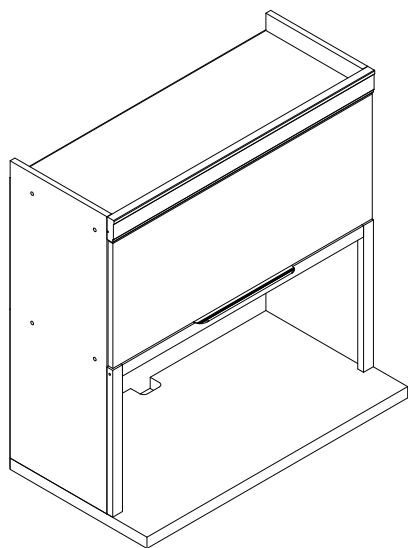

MANUAL DE MONTAGEM CÓDIGO 300977  
**ARMÁRIO MICRO-ONDAS 1 PORTA  
BASCULANTE MARQUESA  
80CM 100% MDF**

A marca da gestão florestal responsável  
FSC® C168299

**DIMENSÕES DOS ESPAÇOS INTERNOS (MEDIDAS EM MILÍMETROS)**

DIMENSÕES MÁXIMAS DO PRODUTO MONTADO

CÓDIGO	DESCRIÇÃO	QTDE	COMP	LARG	ESP
1	LATERAL DIREITA	1	790	297	15
2	LATERAL ESQUERDA	1	790	297	15
3	TAMPO	1	770	297	15
4	PRATELEIRA / BASE	1	770	297	15
5	BASE MONTADA	1	800	420	30
6	FUNDO TRASEIRO	1	795	350	2,5
7	FUNDO TRASEIRO INFERIOR	1	795	422	2,5
8	MOLDURA SUPERIOR	1	801	60	22
9	MOLDURA SUP/INF	1	740	30	18
10	MOLDURA LATERAL NICHÔ	2	390	30	18
11	PORTA	1	796	332	15

CÓDIGO/DESCRIÇÃO	QUANTIDADE	CÓDIGO/DESCRIÇÃO	QUANTIDADE
<b>A</b>  PREGO 10x10 COM CABEÇA	40	<b>B</b>  PARAFUSO 7x40mm CABEÇA CHATA	8
<b>C</b>  CHAVE ZETA	1	<b>D</b>  CANTONEIRA METÁLICA DE FIXAÇÃO	2
<b>E</b>  PARAFUSO 4x14mm CABEÇA PANELA	42	<b>F</b>  PARAFUSO DE UNIÃO 17mm	5
<b>G</b>  PARAFUSO UNIÃO DE MÓDULOS 28MM	3	<b>H</b>  BATENTE DE SILICONE	2
<b>I</b>  DOBRADIÇA ALTA CANECO 35mm	2	<b>J</b>  CALÇO DE DOBRADIÇA SUPER ALTO	2
<b>K</b>  CANTONEIRA METÁLICA PARA FIXAÇÃO NA PAREDE	4	<b>L</b>  BUCHA DE PAREDE DE 8MM	4
<b>M</b>  PARAFUSO 5x50mm CABEÇA FLANGEADA	4	<b>N</b>  SUPORTE ANGULAR	11
<b>O</b>  TAPA FURO ADESIVO 12mm	14	<b>P</b>  CAPA PLÁSTICA PARA CANTONEIRA	4
<b>Q</b>  PARAFUSO 7x70mm CABEÇA CHATA	4	<b>R</b>  FIXADOR FUNDO TRASEIRO METÁLICO	6
<b>S</b>  CAVILHA 8x30mm	4	<b>U</b>  PISTÃO A GÁS 60N	1
<b>V</b>  PUXADOR ALUNGO	1	<b>W</b>  PARAFUSO 3,5X50mm CABEÇA CHATA	2